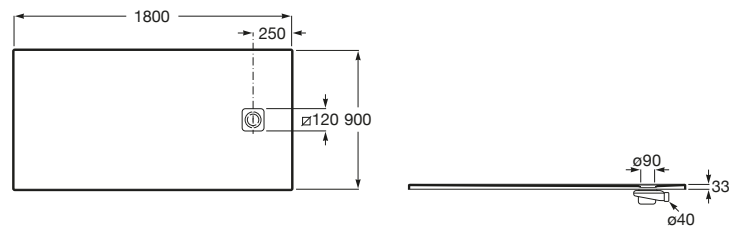

TERRAN

Plato de ducha extraplano de STONEX®

MEDIDAS

Longitud	1800 mm
Anchura	900 mm
Altura	33 mm

COLORES Y ACABADOS

PVPR (IVA INCLUIDO)

794,97 €

DIBUJOS TÉCNICOS

CARACTERÍSTICAS

Superficie antideslizante con textura grava. Extraplano. Incluye desagüe de gran caudal y rejilla Twist en el mismo acabado de color.

Altura fija (mm): 33

Ancho máximo de corte (mm): 900

Ancho mínimo de corte (mm): 800

Cortable

Desagüe incluido

Diámetro del desagüe (mm): 138

Forma: Rectangular

Largo máximo de corte (mm): 1800

Largo mínimo de corte (mm): 1600

Material: STONEX®

Profundidad: Extraplano (menos de 45 mm)